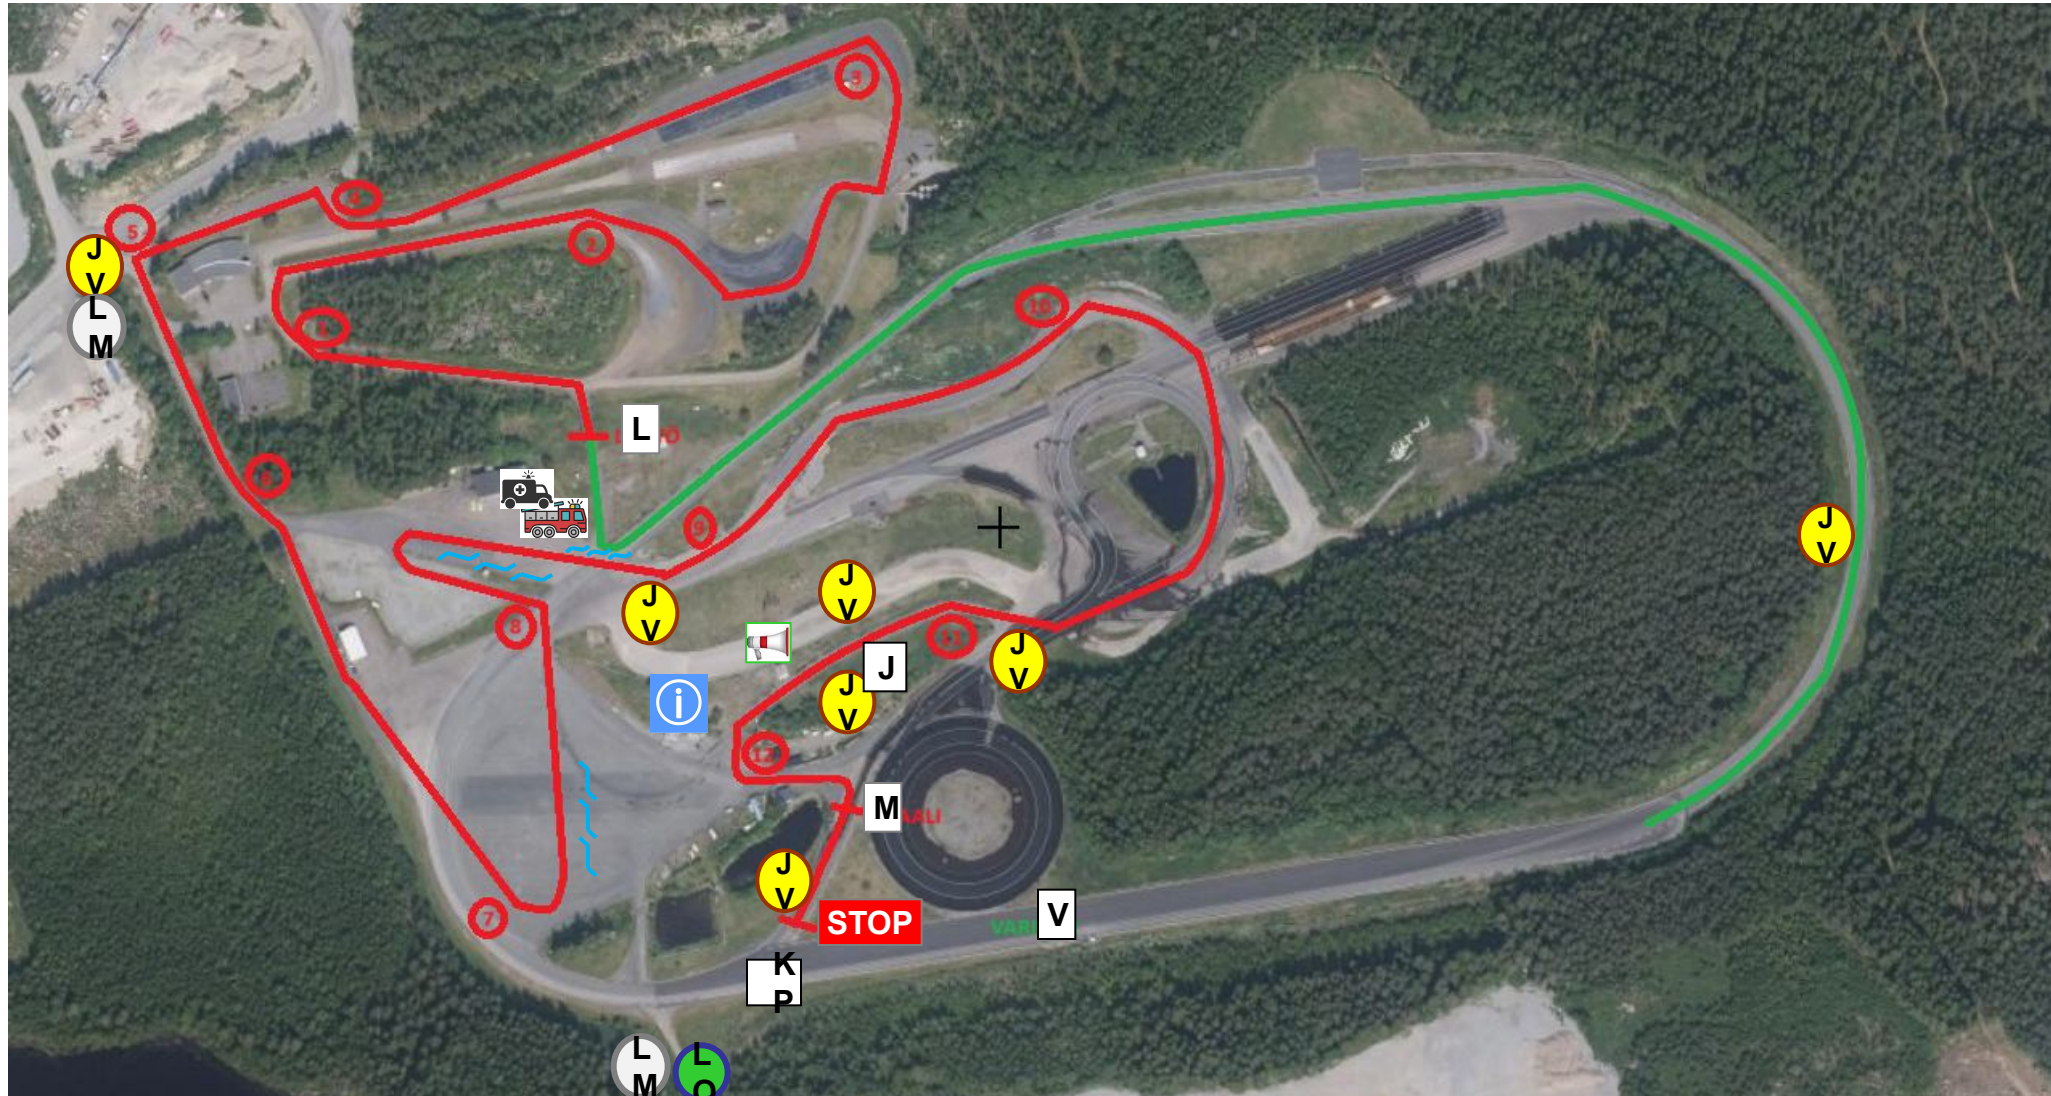

Kuljetus EKKY AsfalttiSprint SM, osakilpailu I ja II

Radan kartta 7.6.2025 / Reittimerkit

	Kilpailutoimisto
	Saniteetitilat
	Ongelmajätepiste
	Lähtö
	Maali
	Pysäköintivarikko
	Sairasauto
	Sammutusyksikkö
	Yleisöpysäköinti
	Ensiapu
	Viestipiste
	Pelastushenkilöitä
	Aita
	Aita
	Yleisöeriste (lippusiima)
	Verkko
	Kokoontumispaikka
	

	Varikko
	Rata
	Siirtymä
	Sulku
	Lähtö, maali ja stop
	Tupakkapaikka
	Hinaus
	Liikenteenohjaaja
	Parkkialueohjaaja
	Järjestyksen valvoja
	Yleisön kulku
	Kielletty katselualue
	Vaarallinen katselualue
	Grilli
	Stop
	Paalieste
	Kuulutus kaiutin
	Lipunmyynti
	Lähdönjärjestely
	

Kuljetus EKKY AsfalttiSprint SM, osakilpailu 1

Kuljetus EKKY AsfalttiSprint SM, osakilpailu 2

Ambulanssin ja paloauton reitti kilpailualueelle KuljetusEKKY asfalttisprint kilpailun aikana

Sininen vahvensus: Pelastusajoneuvojen reitti Kuljetus EKKY AsfalttiSprint SM, osakilpailut I ja II -kilpailun aikana

7.6.2025. (Testiradantie 59, 39150 Nokia) . Kyynijärven puoleinen portti on auki kilpailun aikana.

Kilpailijat ja toimitsijat käyttävät samaa reittiä alueelle saapumiseen ja poistumiseen. Yleisöparkki on merkitty radan eteläpuolen hiekkamontulle (Kekkilän multa-asema). Liittymässä liikenteenopastus.