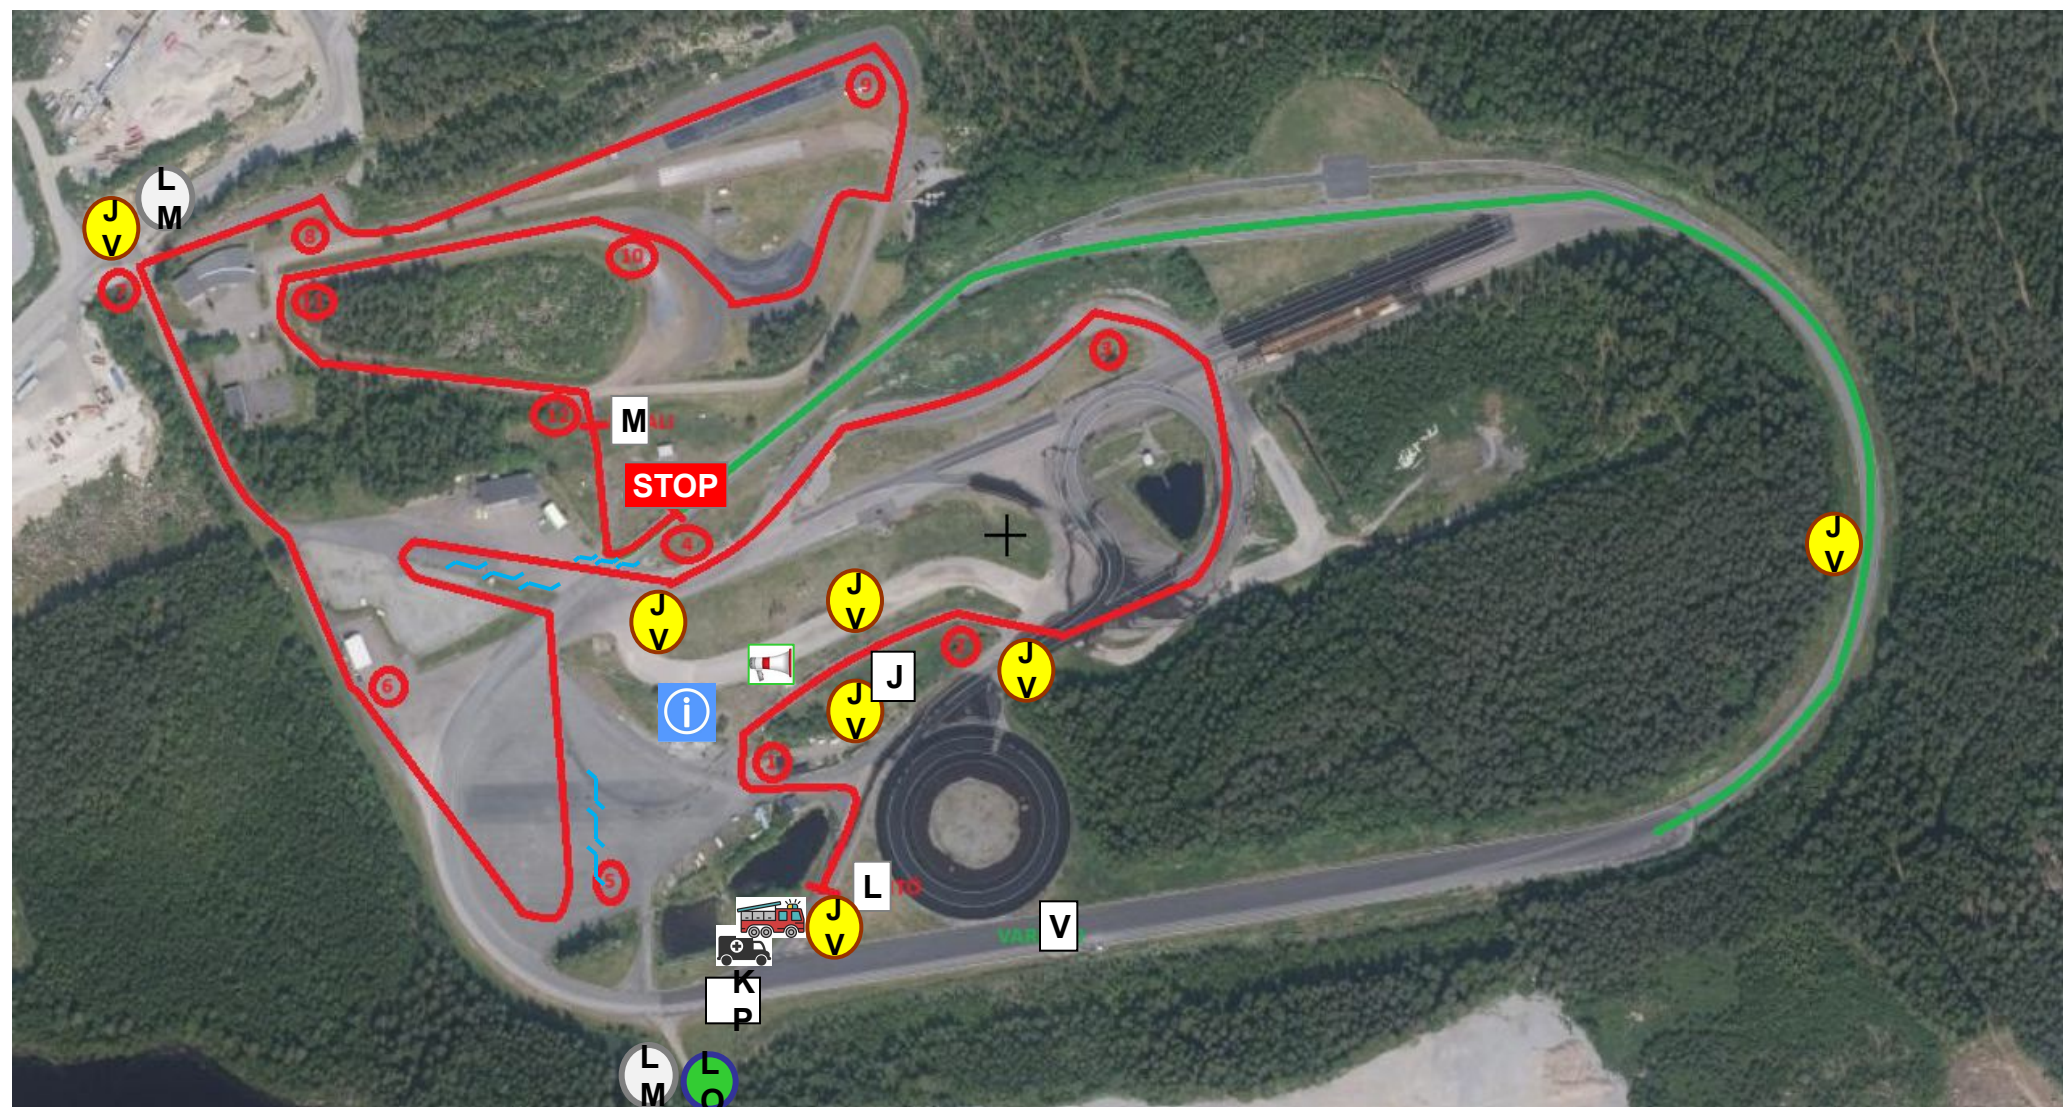

Kuljetus EKKY AsfalttiSprint SM, osakilpailu I ja II

Radan kartta 7.6.2025 / Reittimerkit

	Kilpailutoimisto
	Saniteetitilat
	Ongelmajätepiste
	Lähtö
	Maali
	Pysäköintivarikko
	Sairasauto
	Sammutusyksikkö
	Yleisöpysäköinti
	Ensiapu
	Viestipiste
	Pelastushenkilöitä
	Aita
	Aita
	Yleisöeriste (lippusiima)
	Verkko
	Kokoontumispaikka
	

	Varikko
	Rata
	Siirtymä
	Sulku
	Lähtö, maali ja stop
	Tupakkapaikka
	Hinaus
	Liikenteenohjaaja
	Parkkialueohjaaja
	Järjestyksen valvoja
	Yleisön kulku
	Kielletty katselualue
	Vaarallinen katselualue
	Grilli
	Stop
	Paalieste
	Kuulutus kaiutin
	Lipunmyynti
	Lähdönjärjestely
	

Kuljetus EKKY AsfalttiSprint SM, osakilpailu 1

Kuljetus EKKY AsfalttiSprint SM, osakilpailu 2

Ambulanssin ja paloauton reitti kilpailualueelle KuljetusEKKY asfalttisprint kilpailun aikana

Sininen vahvensus: Pelastusajoneuvojen reitti Kuljetus EKKY AsfalttiSprint SM, osakilpailut I ja II -kilpailun aikana

7.6.2025. (Testiradantie 59, 39150 Nokia) . Kyynijärven puoleinen portti on auki kilpailun aikana.

Kilpailijat ja toimitsijat käyttävät samaa reittiä alueelle saapumiseen ja poistumiseen. Yleisöparkki on merkitty radan eteläpuolen hiekkamontulle (Kekkilän multa-asema). Liittymässä liikenteenopastus.