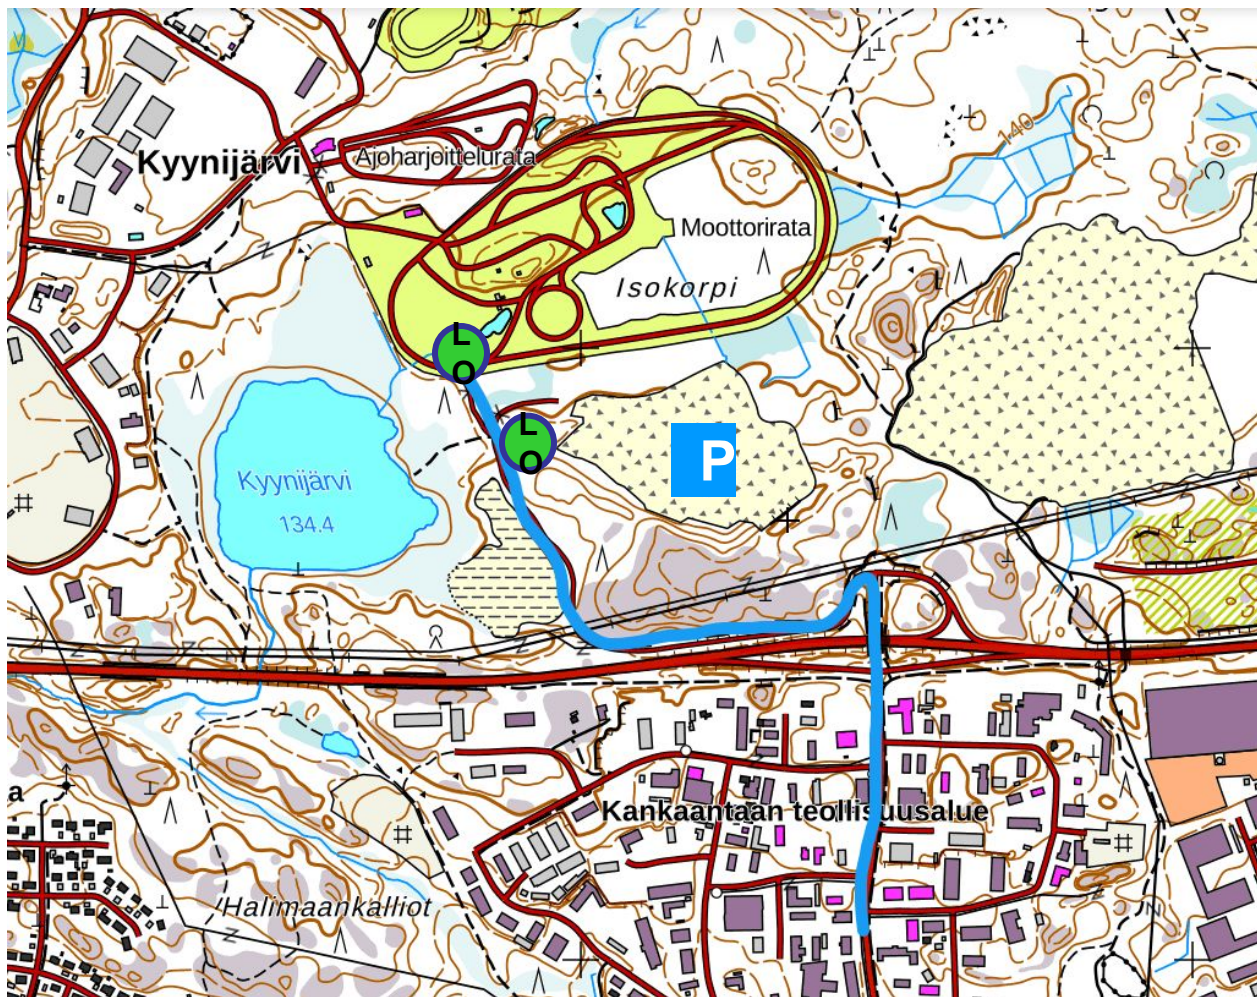

Ambulanssin ja paloauton reitti kilpailualueelle KuljetusEKKY asfalttisprint kilpailun aikana

Sininen vahvensus: Pelastusajoneuvojen reitti Kuljetus EKKY AsfalttiSprint SM, osakilpailut I ja II -kilpailun aikana

7.6.2025. (Testiradantie 59, 39150 Nokia) . Kyynijärven puoleinen portti on auki kilpailun aikana.

Kilpailijat ja toimitsijat käyttävät samaa reittiä alueelle saapumiseen ja poistumiseen. Yleisöparkki on merkitty radan eteläpuolen hiekkamontulle (Kekkilän multa-asema). Liittymässä liikenteenopastus.